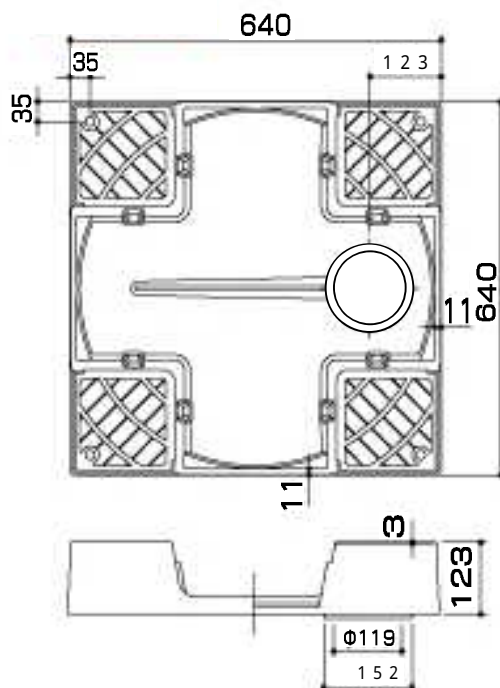

新発売

衛生的で快適な住環境を提供する 次世代洗濯機防水パン

洗濯機を高く設置できる為、洗濯機下の掃除が容易。
排水目隠しカバー付きでスッキリしたデザイン。
ドラム式洗濯機に対応可能。
640角、小スペース。

洗濯機防水パン

ドラム式対応タイプ 640 PWH-640

BT-Y (横型)

BT-T (縦型)

		定 価
新発売	PWH-640	12,000
	PW-740	18,000
	BT-Y・BT-T トラップ	2,500